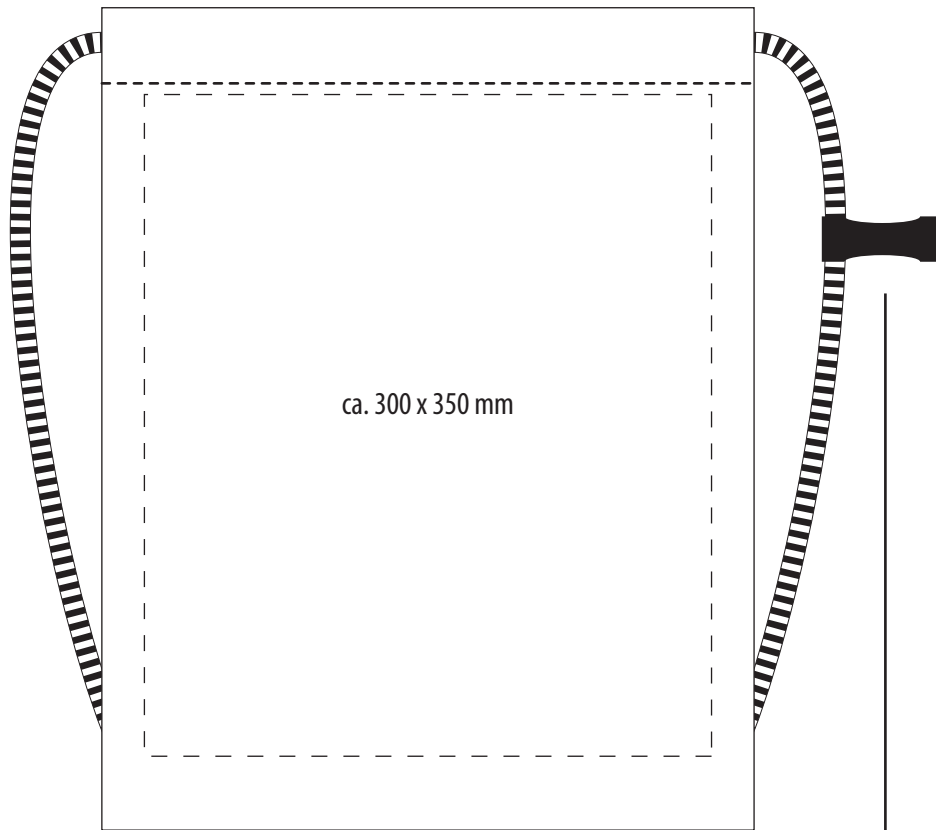

DRAWSTRING BAG REFLECTS-WASSILLA (52217)

Scale: 1/4

Tampondruck/Padprint

DRAWSTRING BAG REFLECTS-WASSILLA (52217)

Scale: 1/4

Tampondruck/Padprint